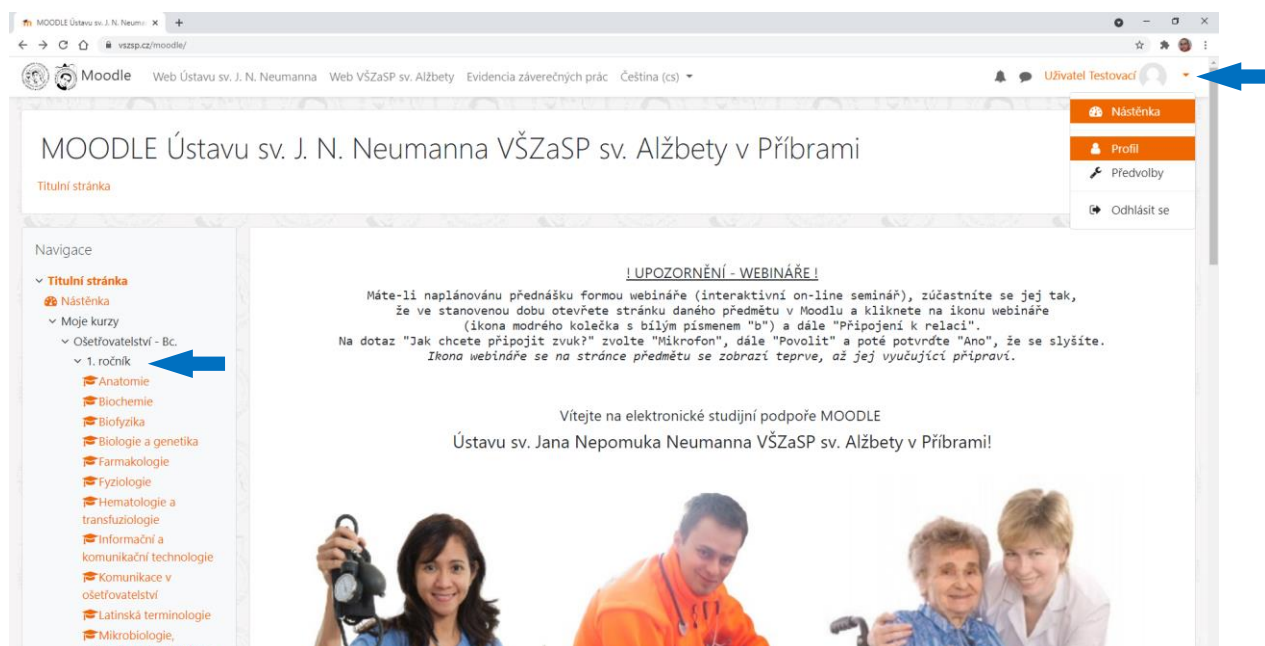

Do elektronické studijní podpory Moodle se přihlásíte adresou vszsp.cz/moodle nebo moodle.vszsp.cz.

Noví studenti potřebují k přihlášení do systému přístupové údaje z lístku, který obdrží výhradně osobně v kanceláři školy po kontrole totožnosti předložením indexu, případně občanského průkazu. Přístupové údaje nelze předat jiné osobě ani sdělovat telefonicky, e-mailem apod., nežádejte o to. **Studentům vyšších ročníků** pokračujících se stejným číslem studenta, tj. stejným uživatelským jménem, zůstává heslo stejné a nové přihlašovací údaje nevyzvedávají.

Na titulní stránce si také můžete obnovit heslo, pokud jste si po prvním přihlášení ve svém profilu podle doporučení nastavili svoji správnou e-mailovou adresu:

Po přihlášení uvidíte hlavní stránku systému. V levé části obrazovky rozkliknete svůj studijní program a ročník, poté se Vám zobrazí odkazy na stránky jednotlivých předmětů v tomto ročníku.

V pravém horním rohu můžete rozkliknout svůj profil, kde si můžete změnit přístupové heslo, doplnit své osobní údaje nebo nahrát profilovou fotografii. Doporučujeme však zejména nastavit svoji platnou e-mailovou adresu.