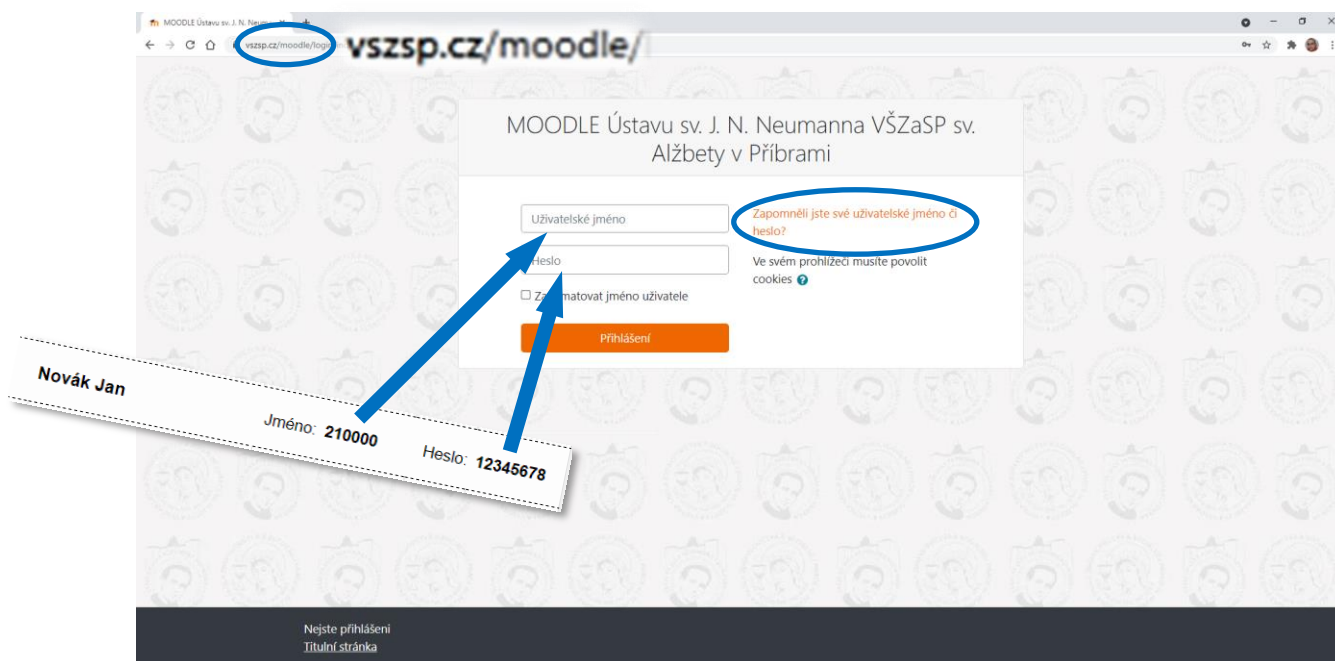

Do elektronické studijní podpory Moodle se přihlásíte adresou vszsp.cz/moodle nebo moodle.vszsp.cz.

Noví studenti potřebují k přihlášení do systému přístupové údaje z lístku, který obdrží výhradně osobně v kanceláři školy po kontrole totožnosti předložením indexu, případně občanského průkazu. Přístupové údaje nelze předat jiné osobě ani sdělovat telefonicky, e-mailem apod., nežádejte o to. **Studentům vyšších ročníků** pokračujících se stejným číslem studenta, tj. stejným uživatelským jménem, zůstává heslo stejné a nové přihlašovací údaje nevyzvedávají.

Na titulní stránce si také můžete obnovit heslo, pokud jste si po prvním přihlášení ve svém profilu podle doporučení nastavili svoji správnou e-mailovou adresu:

Po přihlášení uvidíte hlavní stránku systému. V levé části obrazovky rozkliknete svůj studijní program a ročník, poté se Vám zobrazí odkazy na stránky jednotlivých předmětů v tomto ročníku.